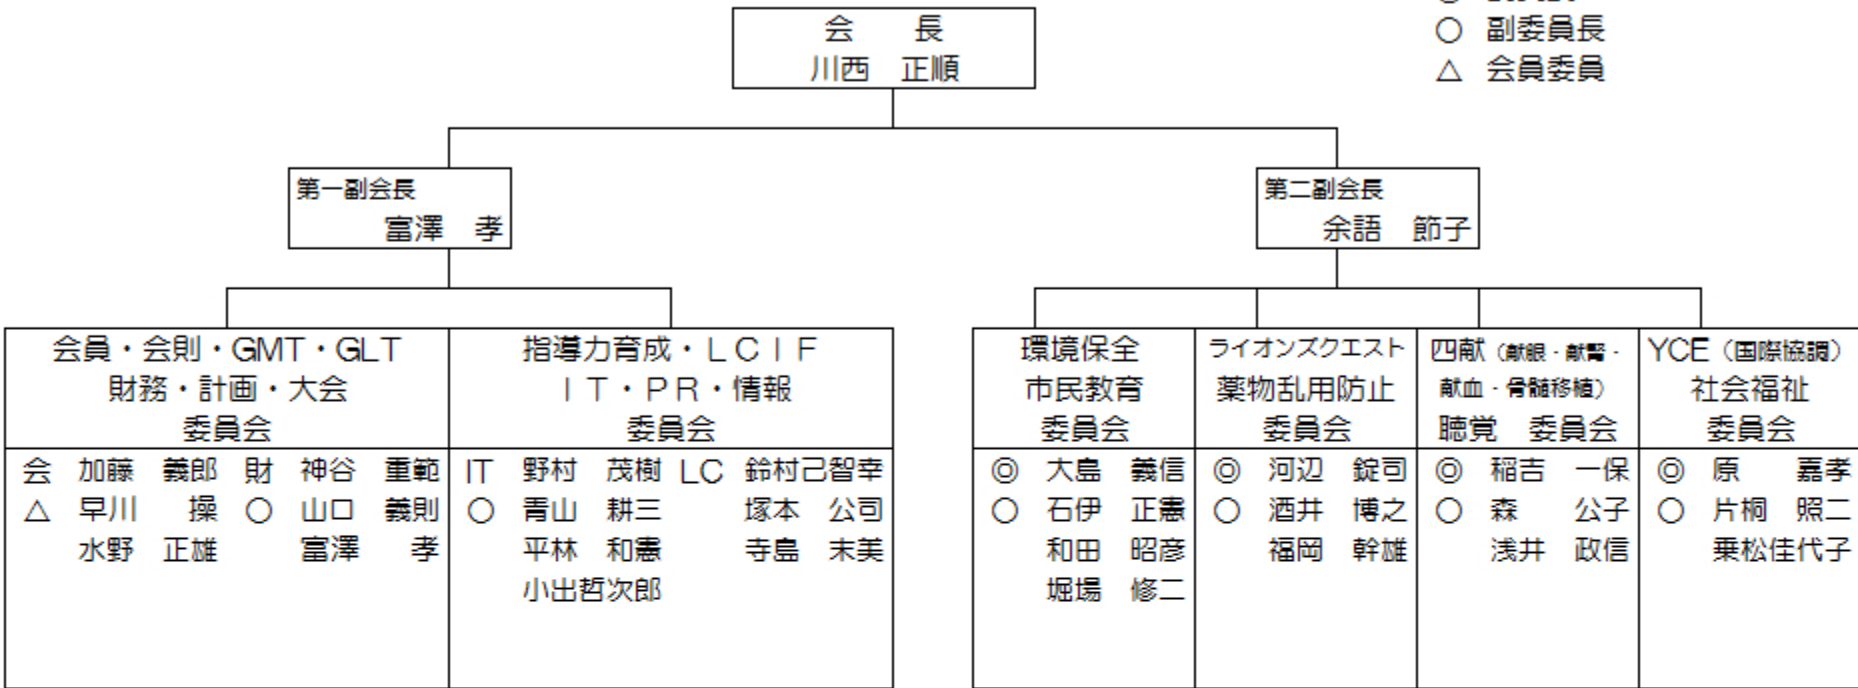

愛知中央ライオンズクラブ 2013～2014年度 組織表

3ZZC
堀場 修二
地区YCE副委員長
石伊 正憲
4R YCE委員
乗松佳代子

会 長
川西 正順
前 会 長
神谷 重範
第一副会長
富澤 孝
第二副会長
余語 節子
幹 事
余語 節子
会 計
小野田笑子
L T
平林 和憲
T T
酒井 博之
会員理事
早川 操
二年理事
石伊 正憲
加藤 義郎
大島 義信
野村 茂樹
一年理事
鈴木己智幸
稲吉 一保
河辺 錠司
原 嘉孝

会計監査
水野 正雄
青山 耕三

副 幹事
野村 茂樹
副 会計
乗松佳代子
副 LT
片桐 照二
副 TT
小出哲次郎

四献推進合同委員長
片桐 照二

- ◎ 委員長
- 副委員長
- △ 会員委員

優待会員	終身会員	不在会員
萩野 幸三	浅井 昭男	川本 幸政
	山田 一磨	牧 輝男
	青山 作市	天野 啓子
	丹羽 健二	佐野 尚人
	真野 富男	
	酒井 政治	
	稲吉 一保	

L (51才) 省略